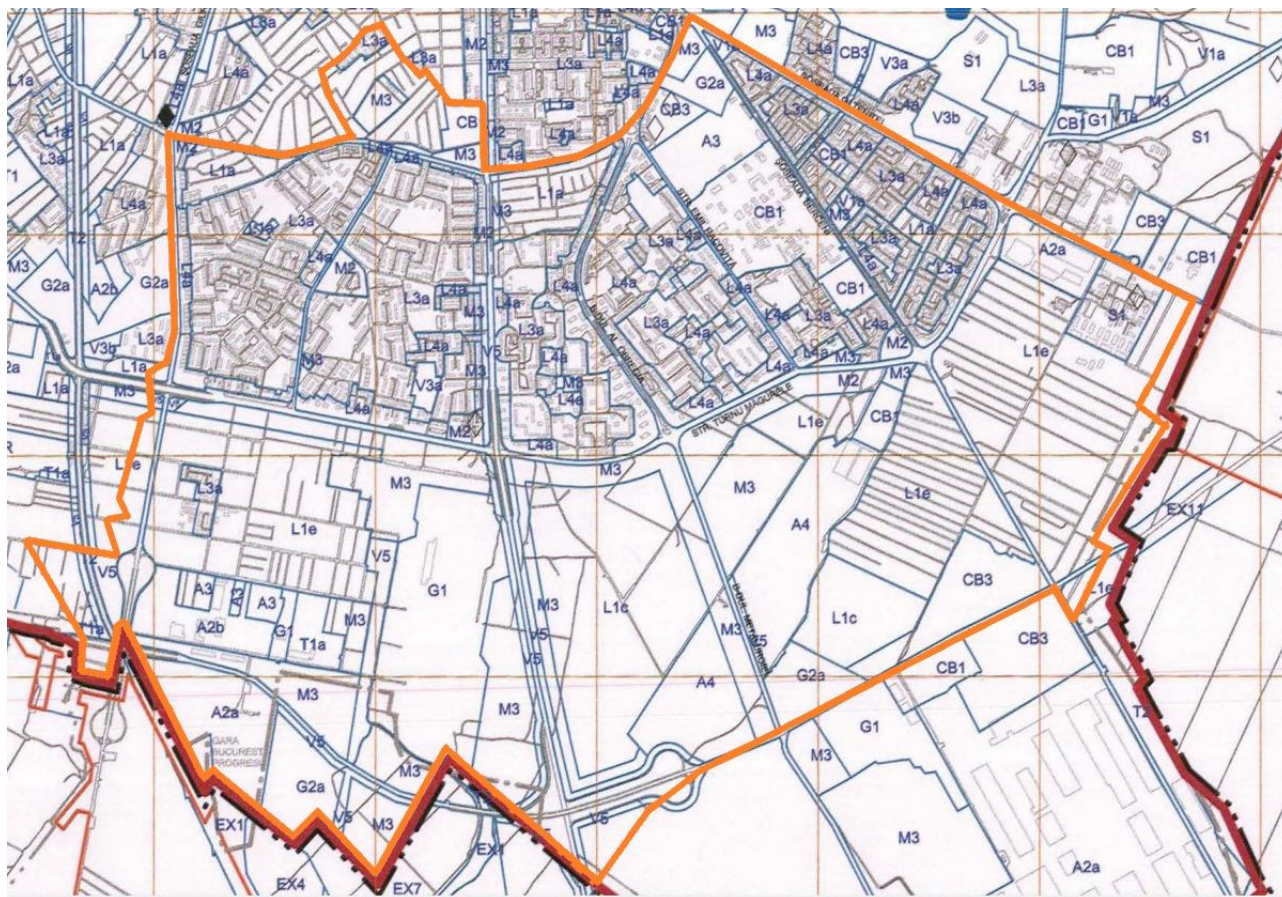

ANEXA 2 Planul cu delimitarea teritoriului SDL și fotografii relevante din zonele cuprinse

ZUM 1 – Boccaccio

Poziționare în cadrul teritoriului SDL

ZUM	Localizare pe străzi
ZUM1 Boccaccio	Giovanni Boccaccio, Melinești, Peroni, Podul Înalt, Strada Melinești, Strada Frații Făgărășanu

ZUM 2 – Reșița-Giurgiului

. Poziționare în cadrul teritoriului SDL

ZUM	Localizare pe străzi
<p>ZUM 2 Reșița-Giurgiului</p>	<p>Strada Reșița, Strada Spiniș, Strada Moldoveni, Strada Straja, Strada Grădiștea, Strada Tătulești, Aleea Huedin, Strada Luică, Strada Izvorul Trotușului, Strada Râul Șoimului, Strada Almașul Mare, Aleea Călinești, Aleea Slătioara, Aleea Reșița B, Aleea Ucea, Strada Coștila, Aleea Gornești, Aleea Uioara, Aleea Cetatea Veche, Strada Cetatea Veche, Strada Lamotești, Strada Izvorul Oltului, Strada Semenic, Aleea Izvorul Oltului, Aleea Lamotești, Aleea Crevedia, Strada Izvorul Mureșului, Aleea Izvorul Crișului, Strada Huedin, Aleea Țebea, Bulevardul Constantin Brâncoveanu, Strada Argeșelu, Aleea Dolina, Strada Călugăru Marin, Strada Sergent Marin Sandu, Strada Zamora, Strada Jepilor, Strada Odei, Strada Tudor Gociu, Strada Roșiori, Strada Ilie Oprea, Intrarea Zlătunoaia, Intrarea Șuerului, Intrarea Diademei, Intrarea Rolei, Intrarea Strunelor, Intrarea Roșiori, Strada Căpitan Nicolae Merișan, Intrarea Ciubărului, Strada Lt. Vasile Păiuș, Strada Slt. Nicolae Belerciu, Strada Scropoasa, Strada Zănoaga, Strada Almașul Mic, Aleea Argeșelu, Drumul Găzarului, Strada Izvorul Crișului, Aleea Izvorul Trotușului, Strada Covasna, Strada Urziceni, Intrarea TUNETULUI, Strada Uioara, Piața Reșița, Intrarea Zorleasca, Strada Slt. Belerciu Nicolae, Strada Pogoanele, Strada Izvorul Rece</p>