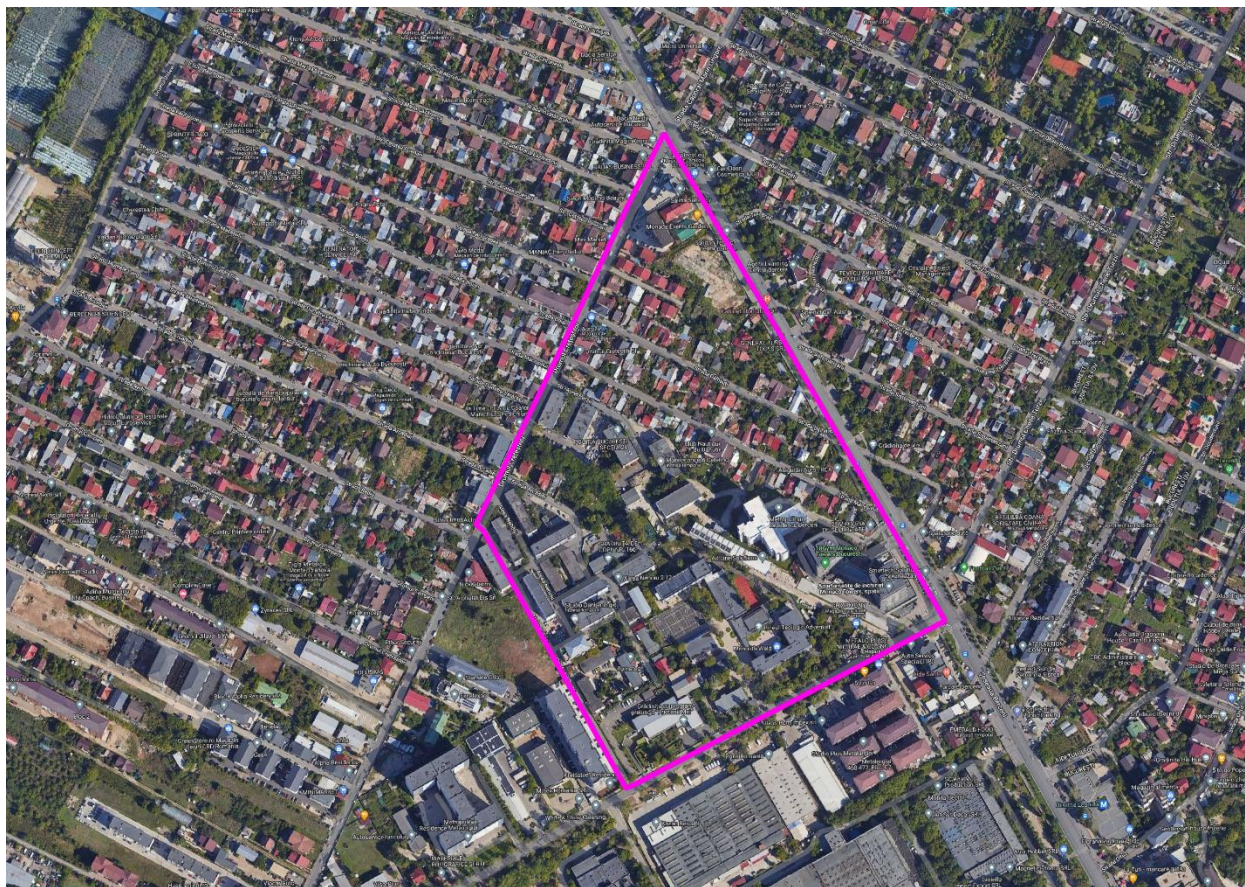

ZUM 4 – Nehoiu-Crețești

Poziționare în cadrul teritoriului SDL